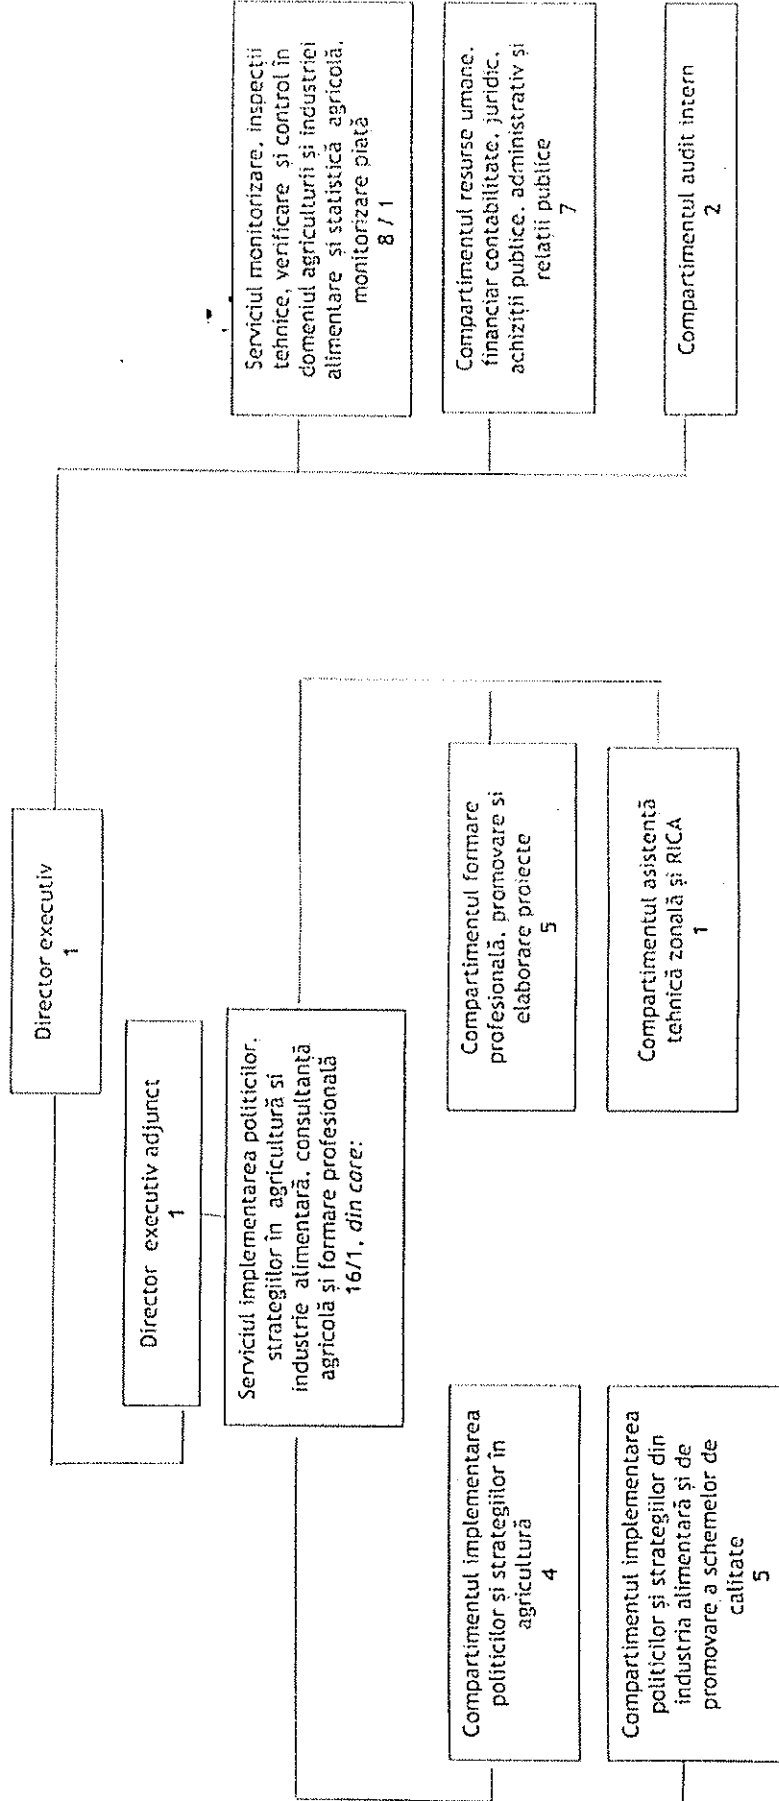

Anexa
nr / la Ord 1659/R/2023

Număr maxim de posturi: 35
 Total funcții publice: 35, din care:
 Funcții publice de conducere: 4
 Funcții publice de execuție: 31
 Funcții contractuale: 0

DIRECȚIA PENTRU AGRICULTURĂ JUDEȚEANĂ TULCEA